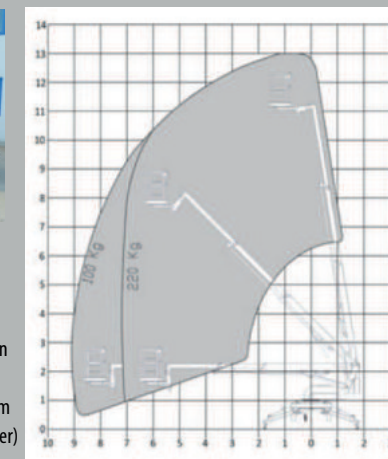

Anhänger Arbeitsbühne - Europelift TM13T

	1/2 Tag	1 Tag
Mietpreis	69,- €	99,- €
Maschinenbruchversicherung	11,- €	11,- €
Servicepauschale	9,- €	9,- €
Gesamtbetrag	89,- €	119,- €

Gesamtbetrag (Wochenende) ..... 249,- €

Der Wochenendtarif versteht sich als brutto und gilt von Freitag ca. 18:00 Uhr bis Sonntag ca. 18:00 Uhr.

Bei einer Mietdauer von mehreren Tagen sind Langzeitmieten mit entsprechenden Rabatten möglich. Bitte sprechen Sie uns an.