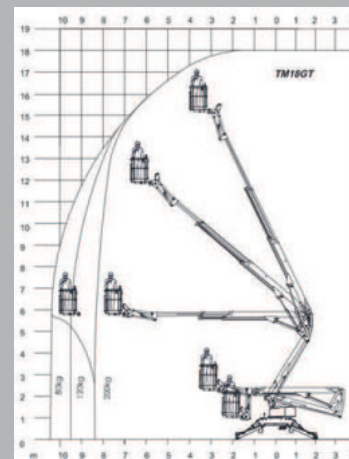

Technische Daten

Arbeitshöhe:	19,95 m
Max. Reichweite:	12,20 m / 80 kg
Max. Korbtraglast:	250 kg / 2 Personen
Gesamtgewicht:	3.500 kg
Maße (L x B x H):	6,99 x 2,27 x 2,99 m
Führerschein:	Klasse B (Auto)

Technische Daten

Arbeitshöhe:	18,00 m
Max. Reichweite:	10,00 m / 80 kg
Max. Korbtraglast:	200 kg / 2 Personen
Gesamtgewicht:	2.070 kg
Maße (L x B x H):	6,4 x 1,64 x 2,01 m
Führerschein:	Klasse BE (Anhänger)

Technische Daten

Arbeitshöhe:	13,00 m
Max. Reichweite:	9,00 m / 100 kg
Max. Korbtraglast:	220 kg / 2 Personen
Gesamtgewicht:	1.495 kg
Maße (L x B x H):	5,95 x 1,58 x 1,99 m
Führerschein:	Klasse BE (Anhänger)