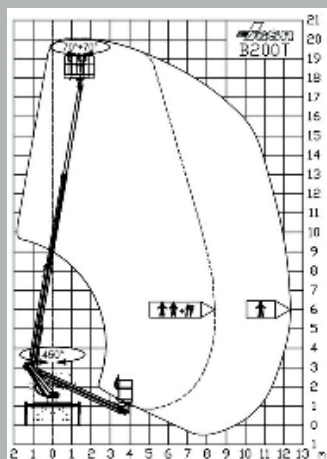

Technische Daten

Arbeitshöhe:	19,95 m
Max. Reichweite:	12,20 m / 80 kg
Max. Korbtraglast:	250 kg / 2 Personen
Gesamtgewicht:	3.500 kg
Maße (L x B x H):	6,99 x 2,27 x 2,99 m
Führerschein:	Klasse B (Auto)

Technische Daten

Arbeitshöhe:	18,00 m
Max. Reichweite:	10,00 m / 80 kg
Max. Korbtraglast:	200 kg / 2 Personen
Gesamtgewicht:	2.070 kg
Maße (L x B x H):	6,4 x 1,64 x 2,01 m
Führerschein:	Klasse BE (Anhänger)

Technische Daten

Arbeitshöhe:	13,00 m
Max. Reichweite:	9,00 m / 100 kg
Max. Korbtraglast:	220 kg / 2 Personen
Gesamtgewicht:	1.495 kg
Maße (L x B x H):	5,95 x 1,58 x 1,99 m
Führerschein:	Klasse BE (Anhänger)